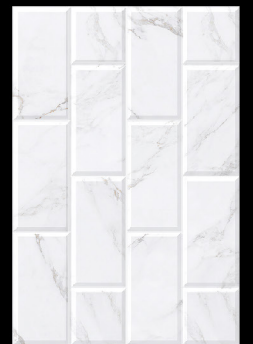

JAYDEN WHITE
เจย์เดน โฉน

GL
GLOSSY
ผิวมัน
MOULD
แม่พิมพ์
REC
RECTIFIED
ตัดขอบ
RANDOMS
เรียงแบบสุ่ม